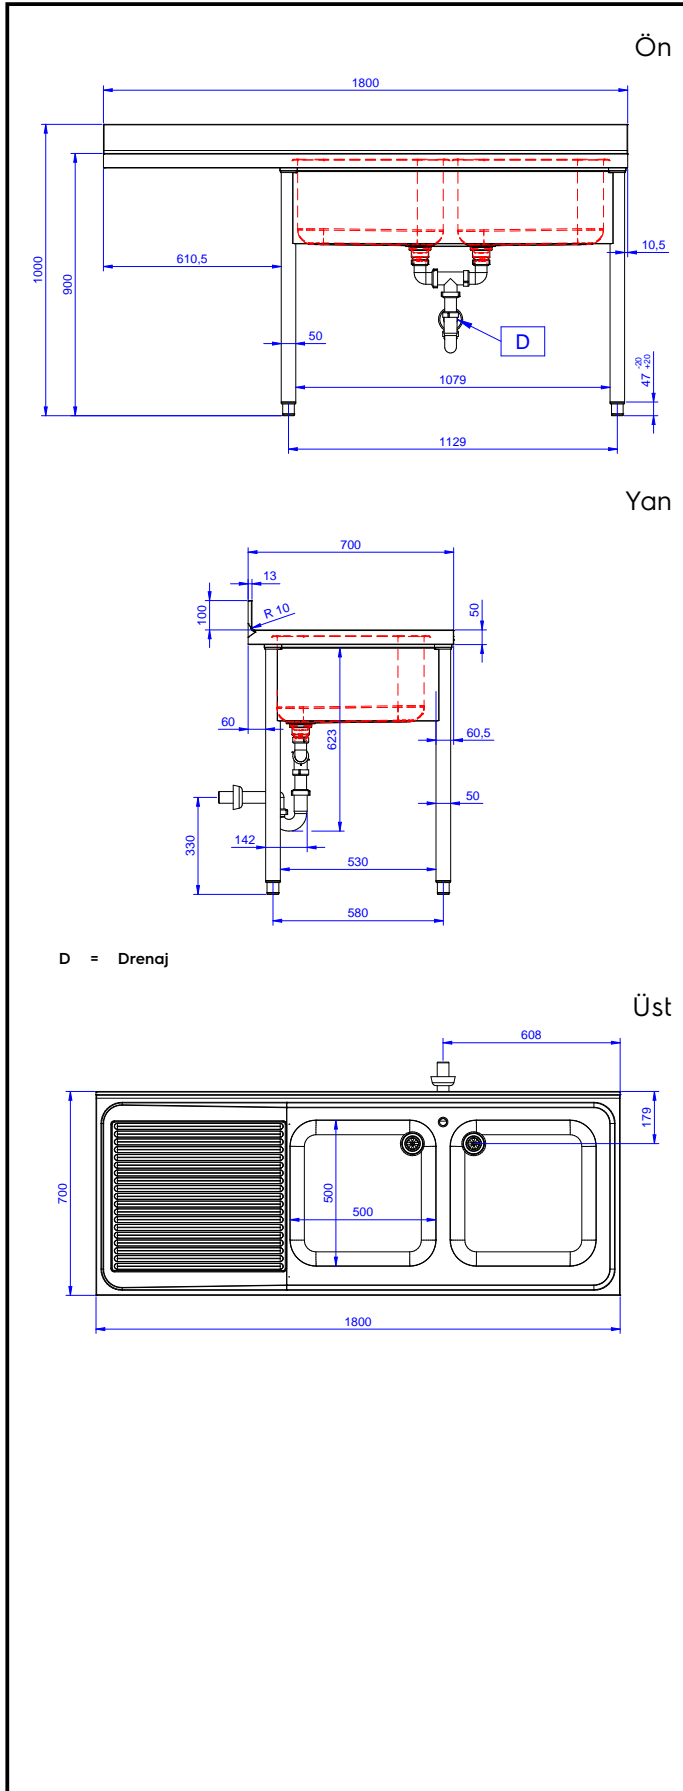

2 evyeli tezgah, evyeleri
500x500x290 mm, damlalık
solda - 1800 mm

Ana Özellikler

- Tezgahın sağlamlığı, stabilitesi ve güvenilirliği doğru olarak test edilmiştir.

Konstruksiyon

- Ön kesiti 50 mm yükseklikte 304 AISI paslanmaz çelik taban rafı; zeminden 200 mm yukarda özel yivlere oturtularak monte edilir.
- Drenajın alt bölümü tezgahaltı bulaşık makinesinin girebileceği şekilde boş bırakılmıştır.
- Her ihtiyaca uygun farklı musluk mevcuttur.
- Drenaj alanı kurutma işlemlerine uygundur.
- 50 mm çapında yuvarlak bacaklar 304 AISI paslanmaz çeliktir, yüksekliği +0/-40 mm ayarlanabilir.
- 10 mm yarıçaplı köşeli ve 13 mm derinlikte 100 mm yükseklikte sırt.
- Tamamen AISI 304 paslanmaz çelikten yapılmış ağır hizmet tipi konstrüksiyon maksimum dayanıklılık sağlar.

Onay: _____

Experience the Excellence
www.electroluxprofessional.com
professional@electroluxprofessional.com

**Temel bilgiler:**

| | |
|----------------------------|--------------|
| Dış boyutlar, Genişlik: | 1800 mm |
| Dış boyutlar, Derinlik: | 700 mm |
| Dış boyutlar, Yükseklik: | 900 mm |
| Sırt boyutları, Yükseklik: | 100 mm |
| Sırt boyutları, Derinlik: | 13 mm |
| Sırt boyutları, Yarı Çap: | R=10 |
| Evyeye sayısı: | 2 |
| Evyeye boyutları: | 500x500xH300 |
| Üst tabla kalınlığı: | 50 mm |
| Net ağırlık: | 80 kg |